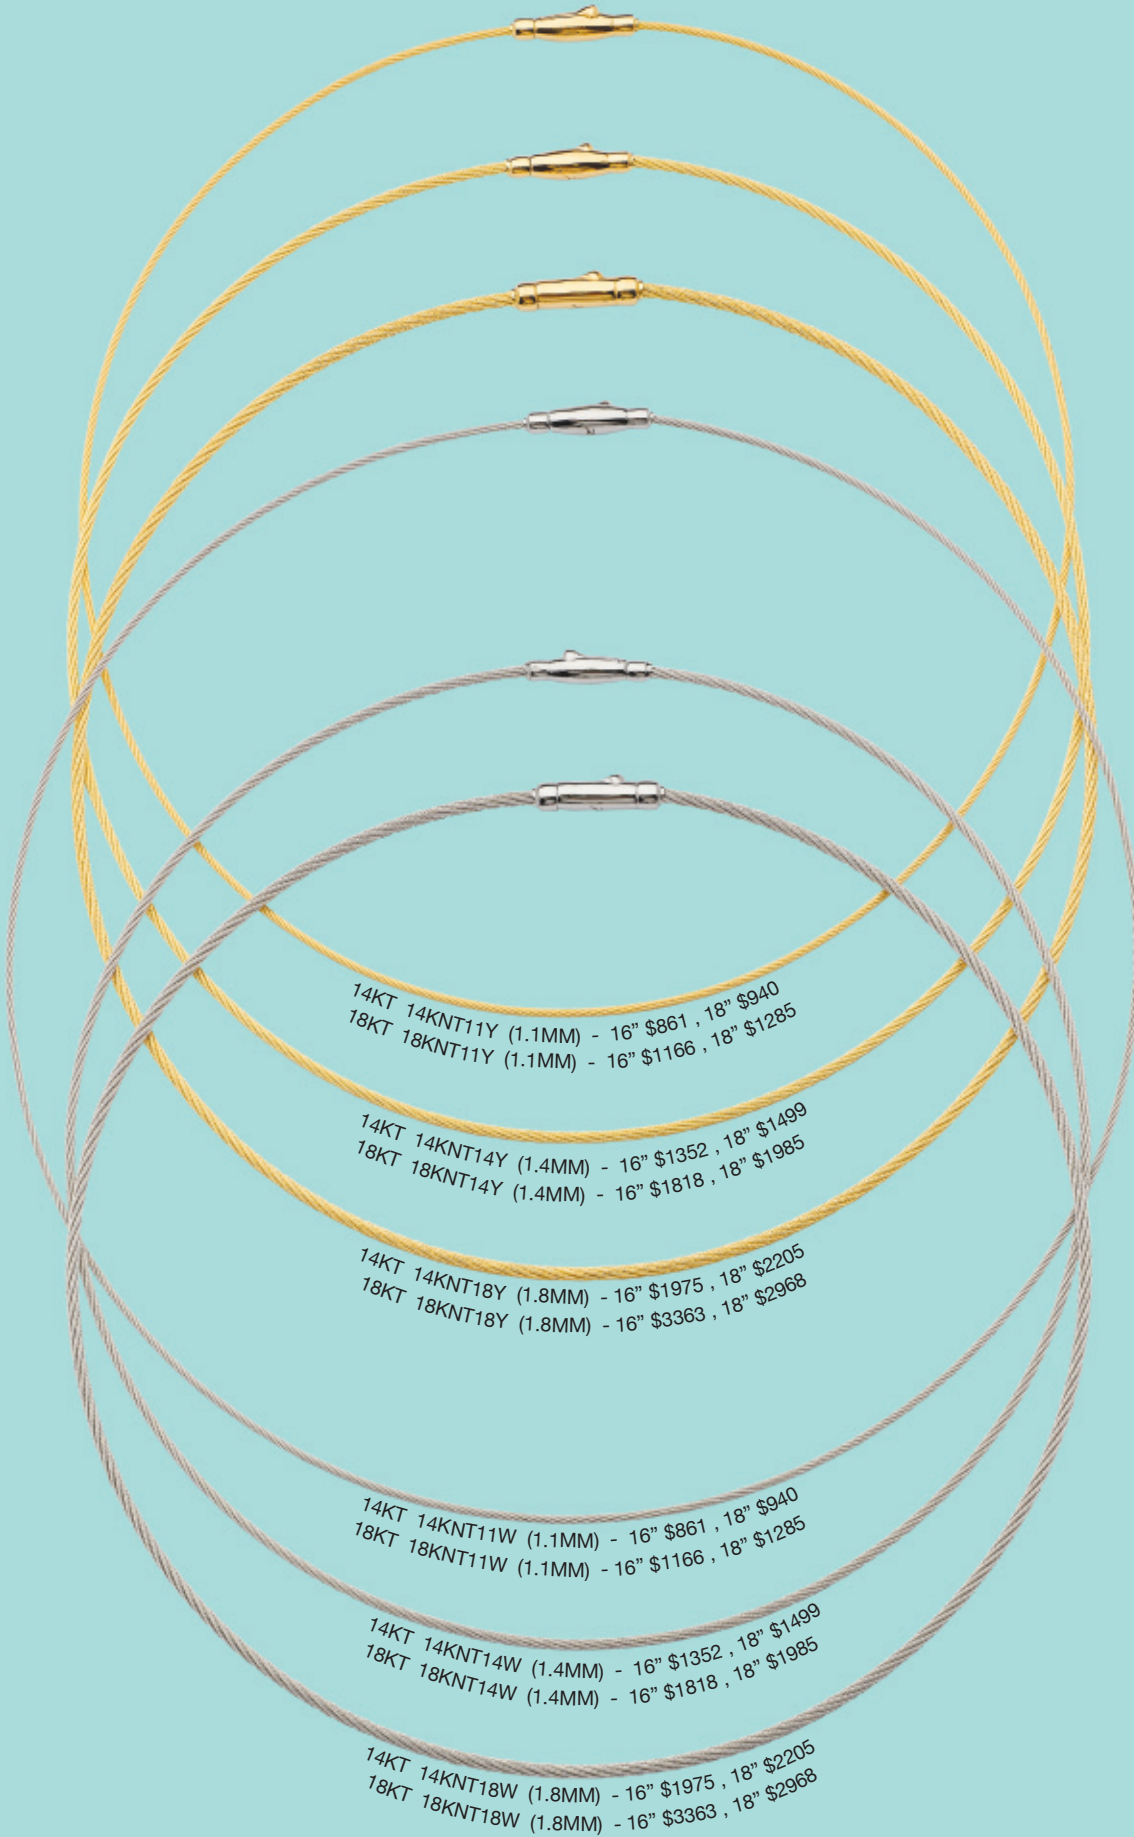

14 KT & 18 KT